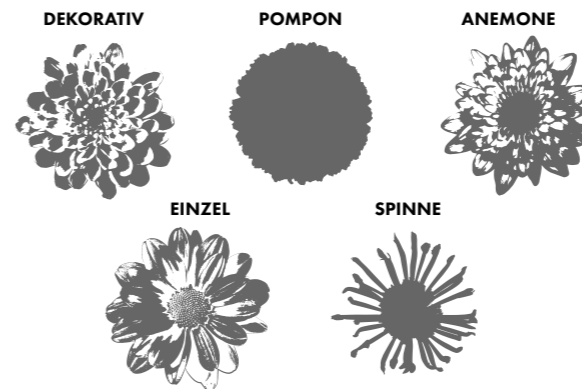

## deko

Eine Blüte pro Stiel

## spray

Eine Dolde mit mehreren  
Blüten pro Stiel

## santini

Eine reiche Dolde mit kleineren  
Blüten. Das Blatt ist etwas feiner  
und der Stiel ein wenig kürzer

## Blüten-Formen

Innerhalb des Chrysanthemen-Sortiments  
unterscheiden wir verschiedene Formen