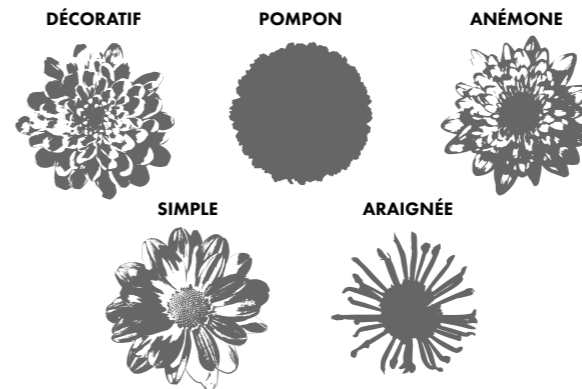

La campagne "Just Chrysanthemum" de la Fondation Chryson est soutenue par

2022

@JUSTCHRYSANTHEMUM

Comment cela fonctionne

300 chrysanthèmes sont rassemblés dans ce manuel, triés par couleur.
Dans chaque couleur, divers types de chrysanthèmes :

À fleur unique

Une fleur par tige.

En grappes

Un écran de fleurs avec plusieurs fleurs par tige.

Santini

Un riche écran de petites fleurs. La feuille est un peu plus fine et la tige un peu plus courte.

Formes

L'assortiment de chrysanthèmes comprend des fleurs de diverses formes.

Légende

Nom

Numéro VBN

- ✿ Diamètre de la fleur
- †! Longueur de la tige
- ↓ Unité d'emballage
- ☞ Disponibilité par mois

DURÉE DE VIE EN VASE